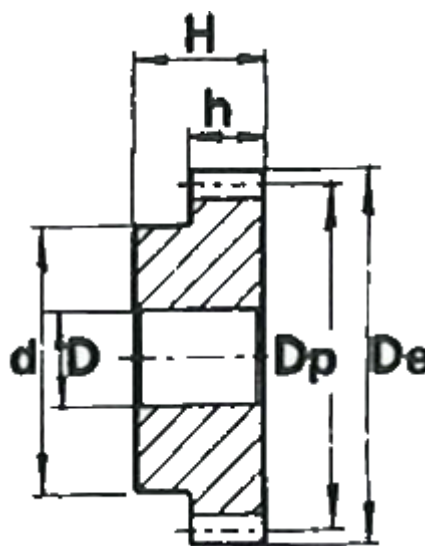

Varenummer: 616501020023
Beskrivelse: Cylindrisk tandhjul med nav
23 tdr. Modul 2

Mål

Antal tænder = 23
d = 30
D = 12
De = 50
Deling (Pitch) = 6.2832
Dp = 46
H = 35
h = 20

Modul = 2